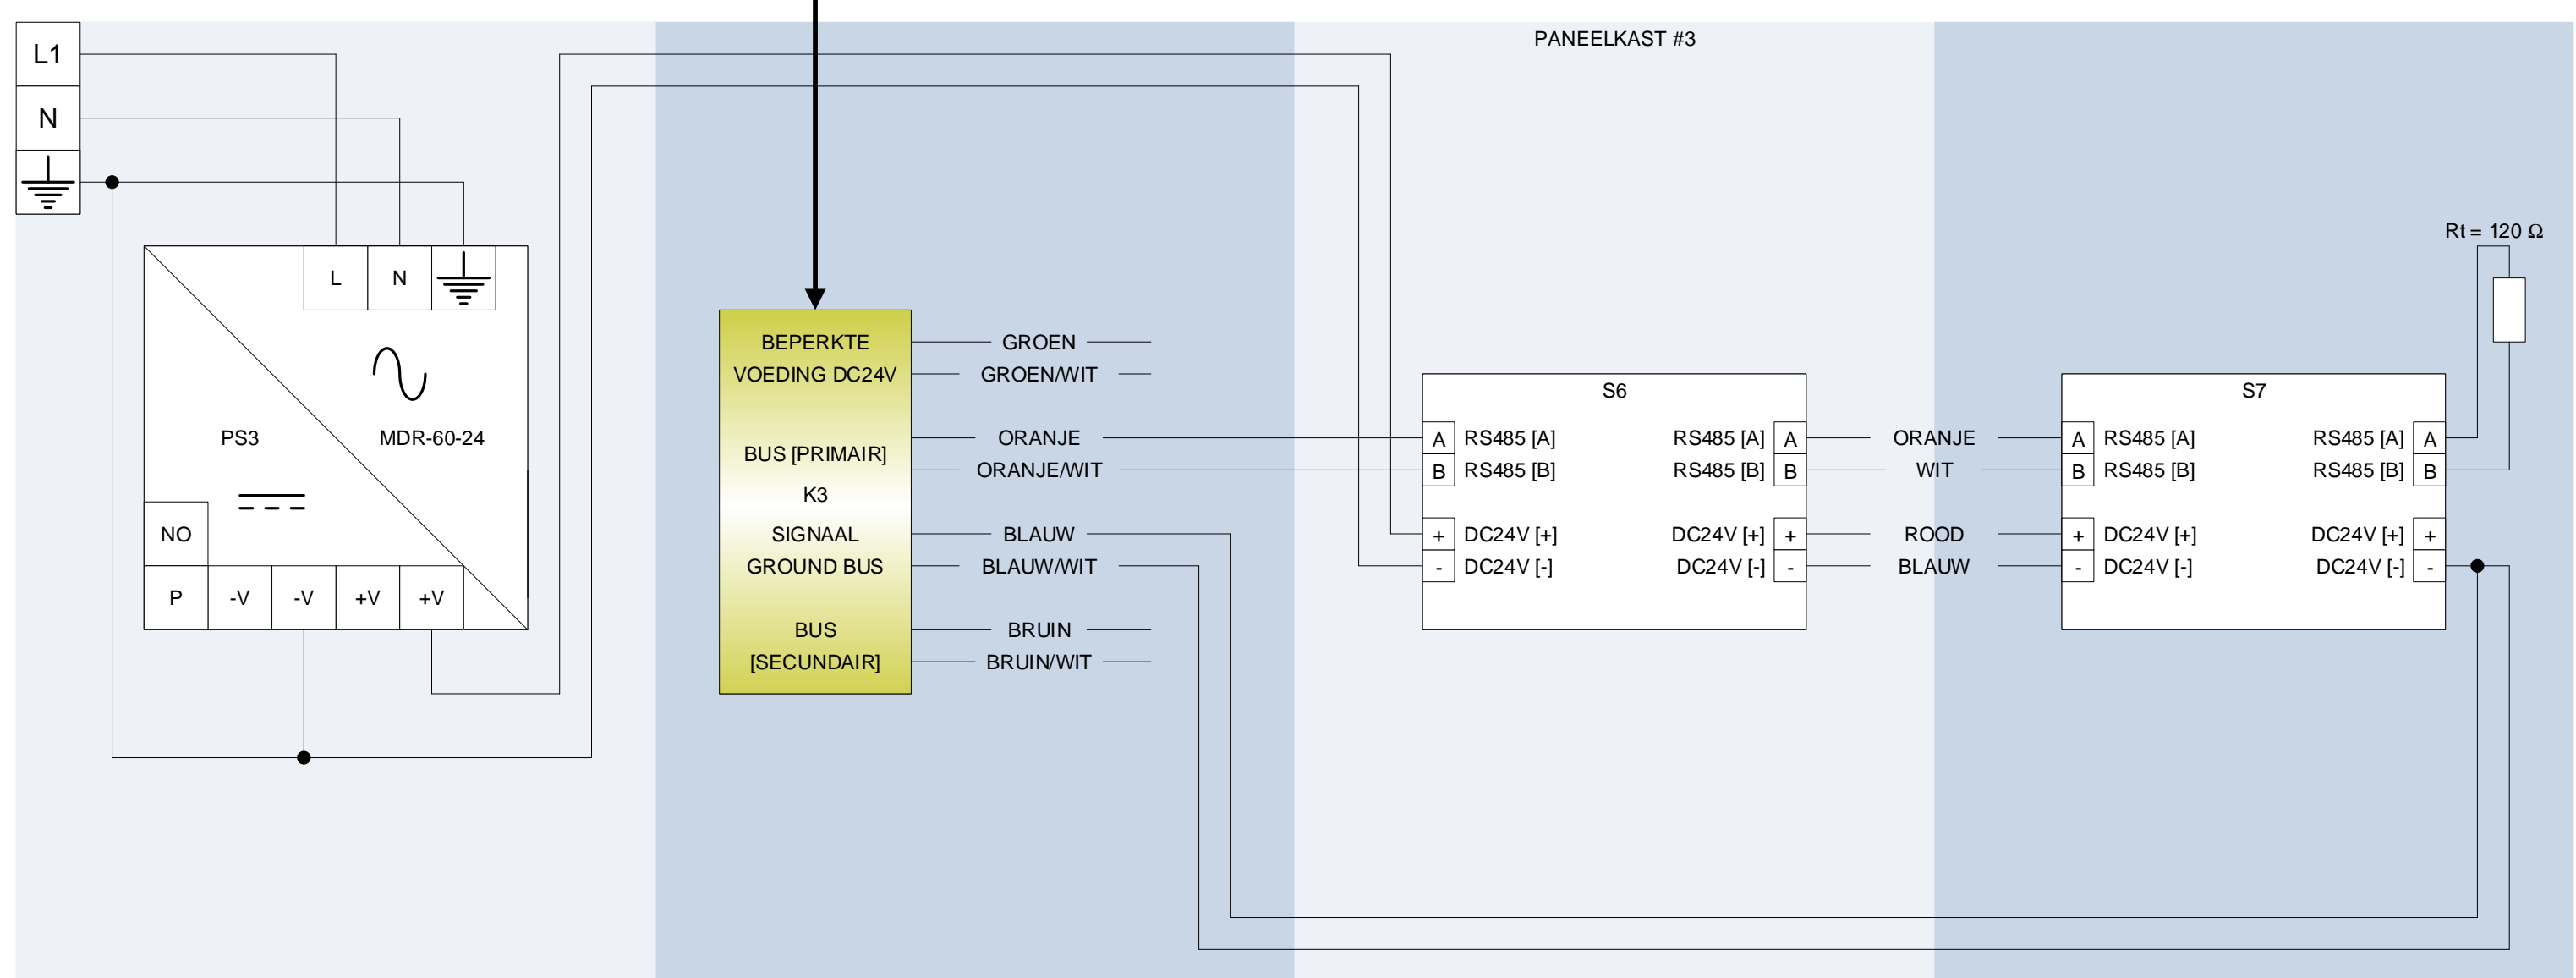

PS1: VOEDING AC110-240V / DC24V
 P1: HORTIMAX GO PANEL PC
 Rt: BUS AFSLUITWEERSTAND
 S1: SMARTSWITCH #1
 S2: SMARTSWITCH #2
 K1: UITGAANDE BUS KABEL

- Communicatiebus specificaties**
- De toegepaste bus kabel dient UTP CAT 5E, AWG24 te zijn.
 - De toegepaste bus kabel heeft een specifieke impedantie, Z_0 , van 100 Ω .
 - Op de bus kabel mogen geen midden aftakkingen gemaakt worden.
 - Het maximum aantal bus nodes op de RS485 bus bedraagt 32, dit zijn 33 Smartswitches inclusief Touchscreen Panel PC.
 - De bus kabel dient aan beide uiteinden afgesloten te worden met een bus afsluitweerstand van 120 Ω .
 - De maximum bus kabel lengte bedraagt 500 [m].

PS2: VOEDING AC110-240V / DC24V
 K1: INKOMENDE BUS KABEL
 S3: SMARTSWITCH #3
 S4: SMARTSWITCH #4
 K2: INKOMENDE/UITGAANDE BUS KABEL
 K3: UITGAANDE BUS KABEL

K2: INKOMENDE/UITGAANDE BUS KABEL
 S5: SMARTSWITCH #5

PS3: VOEDING AC110-240V / DC24V
 K3: INKOMENDE BUS KABEL
 S6: SMARTSWITCH #6
 S7: SMARTSWITCH #7
 Rt: BUS AFSLUITWEERSTAND

PROJECTNAAM: HortiMax Go
ONDERWERP: NETWORK TOPOLOGIE
PROJECTNUMMER: PD15.003
BESTANDSCODE: 20810000
BESTANDSNAAM: HortiMax Go controller network topology drawing.vsd

SCHAAL: 1 : 1
TYPE: DSH

EENHEID: mm
VERSIE: 030

AUTEUR: MBL
AANMAAK DATUM: 01/01/2017
LAND: 0031

STATUS: GEPUBLICEERD
GOEDKEURING: RdB
REVISIE DATUM: 08/02/2021
PAGINA: 1 VAN 2

Revisies				
Document	Datum	Auteur	Actie	Revisie
2081000DSH030 0031	08/02/2021	Blokland, M.A.A.	Gewijzigd	Communicatiebus specificaties.
170125DRA020 031	17/02/2020	Blokland, M.A.A.	Gewijzigd	Communicatiebus specificaties.
			Gewijzigd	Bedrijf logo.
170125DRA010 031	01/01/2017	Blokland, M.A.A.	Definitief	Definitieve versie.
170125DRA001 031	01/01/2017	Blokland, M.A.A.	Initieel	Initiële versie.