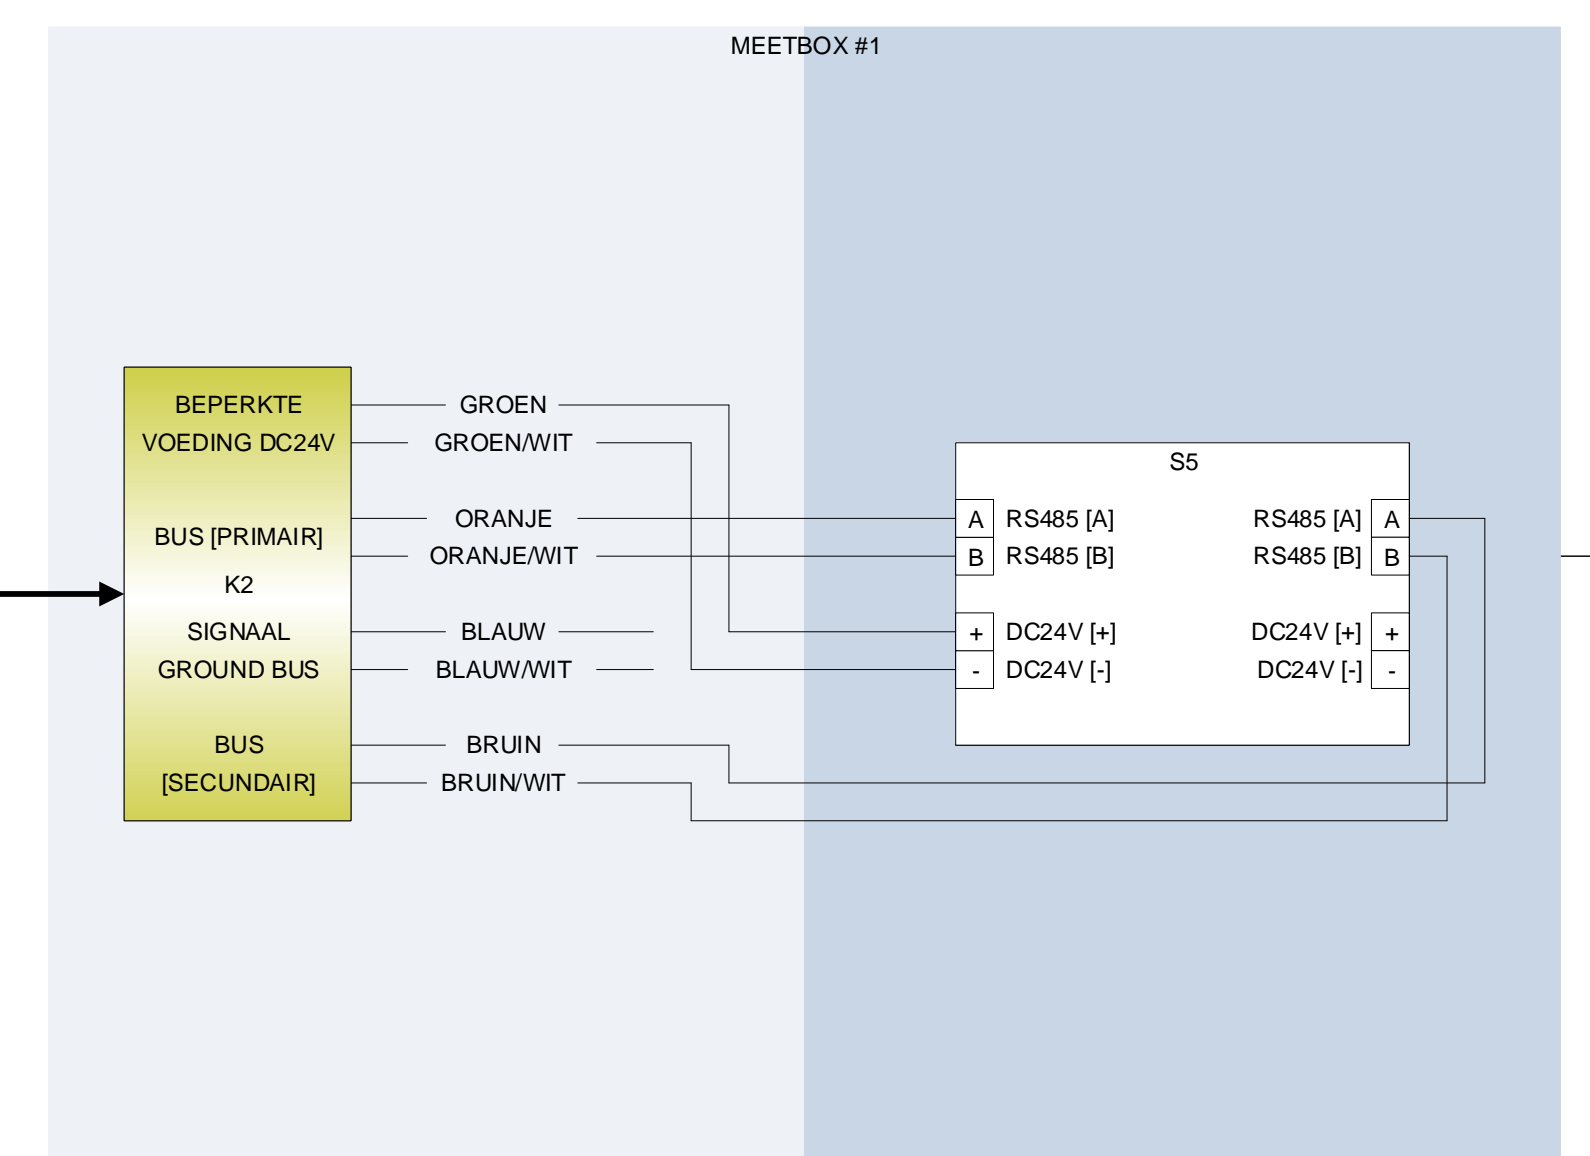

PS1: VOEDING AC110-240V / DC24V
 P1: HORTIMAX GO PANEL PC
 Rt: BUS AFSLUITWEERSTAND
 S1: SMARTSWITCH #1
 S2: SMARTSWITCH #2
 K1: UITGAANDE BUS KABEL

- Communicatiebus specificaties**
- De toegepaste bus kabel dient UTP CAT 5E, AWG24 te zijn.
 - De toegepaste bus kabel heeft een specifieke impedantie, Z_0 , van 100 Ω .
 - Op de bus kabel mogen geen midden aftakkingen gemaakt worden.
 - Het maximum aantal bus nodes op de RS485 bus bedraagt 32, dit zijn 33 Smartswitches inclusief Touchscreen Panel PC.
 - De bus kabel dient aan beide uiteinden afgesloten te worden met een bus afsluitweerstand van 120 Ω .
 - De maximum bus kabel lengte bedraagt 500 [m].

PS2: VOEDING AC110-240V / DC24V
 K1: INKOMENDE BUS KABEL
 S3: SMARTSWITCH #3
 S4: SMARTSWITCH #4
 K2: INKOMENDE/UITGAANDE BUS KABEL
 K3: UITGAANDE BUS KABEL

K2: INKOMENDE/UITGAANDE BUS KABEL
 S5: SMARTSWITCH #5