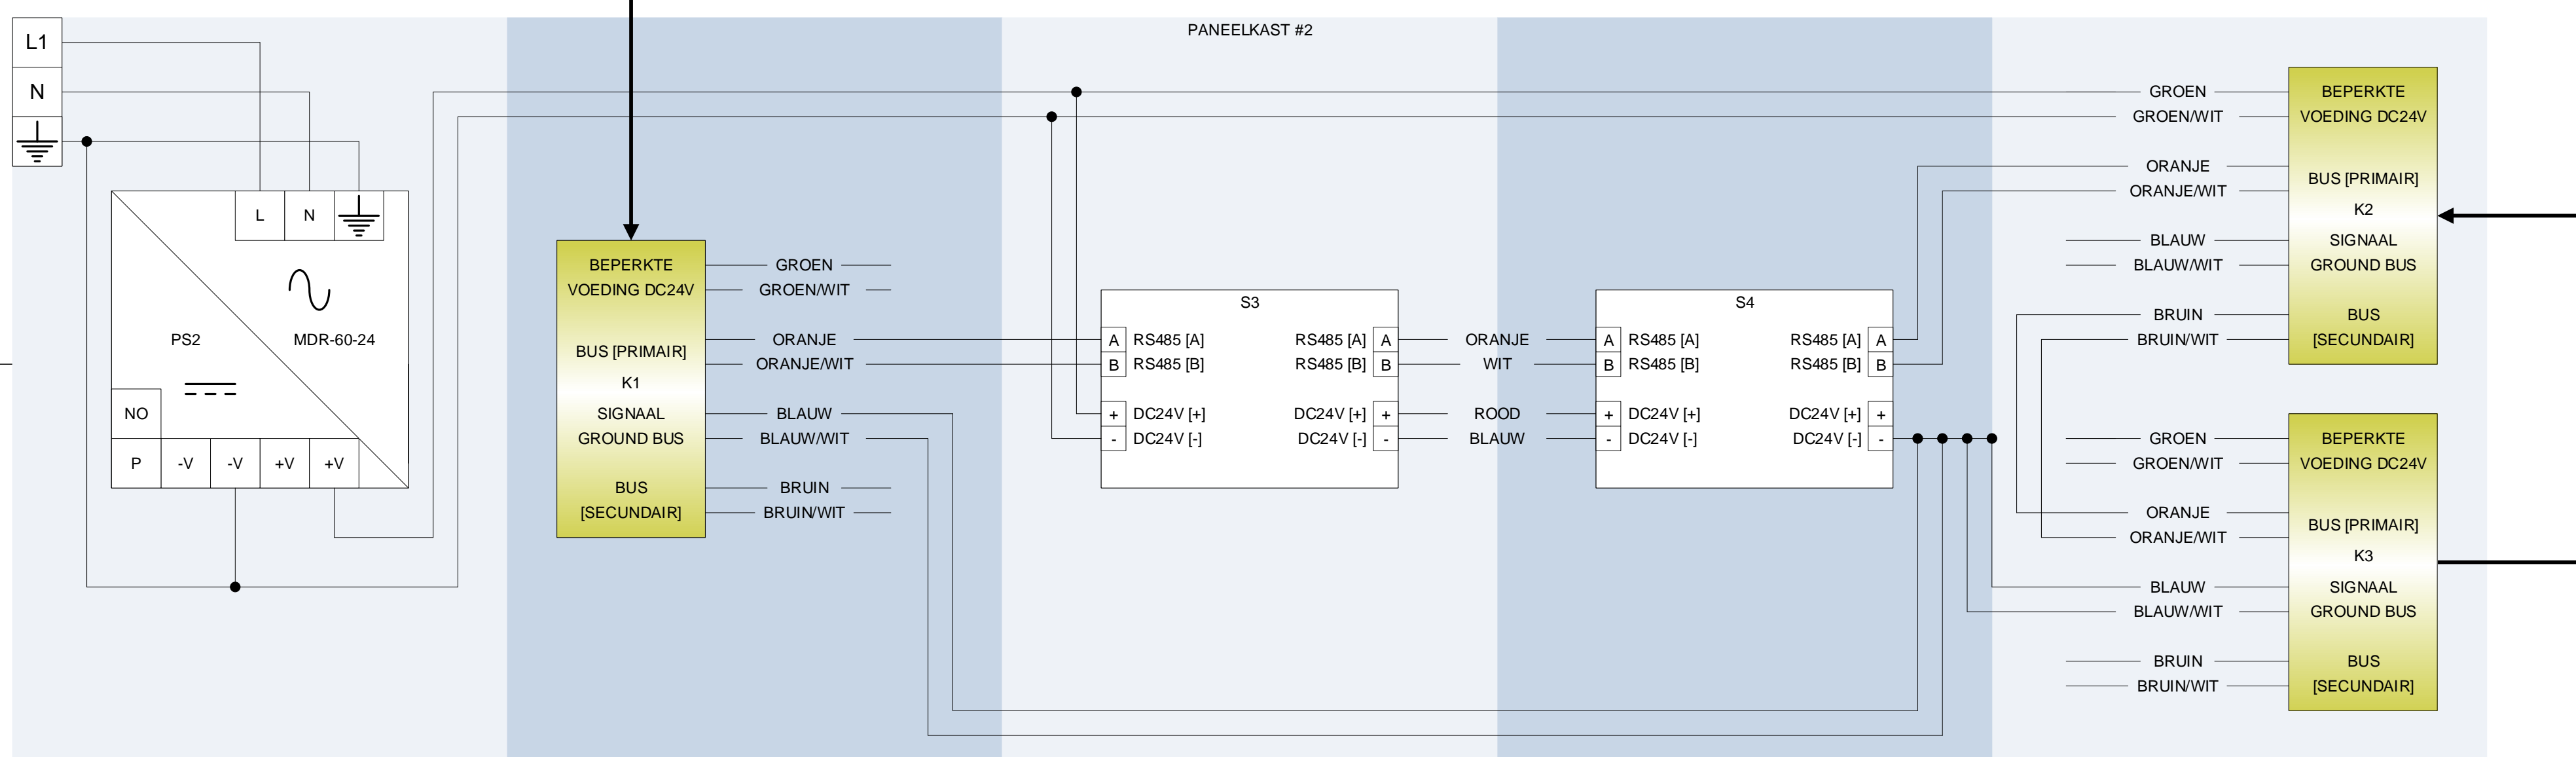

PS1: VOEDING AC110-240V / DC24V
 P1: HORTIMAX GO PANEL PC
 Rt: BUS AFSLUITWEERSTAND
 S1: SMARTSWITCH #1
 S2: SMARTSWITCH #2
 K1: UITGAANDE BUS KABEL

- Communicatiebus specificaties**
- De toegepaste bus kabel dient UTP CAT 5E, AWG24 te zijn.
 - De toegepaste bus kabel heeft een specifieke impedantie, Z_0 , van 100 Ω .
 - Op de bus kabel mogen geen midden aftakkingen gemaakt worden.
 - Het maximum aantal bus nodes op de RS485 bus bedraagt 32, dit zijn 33 Smartswitches inclusief Touchscreen Panel PC.
 - De bus kabel dient aan beide uiteinden afgesloten te worden met een bus afsluitweerstand van 120 Ω .
 - De maximum bus kabel lengte bedraagt 500 [m].

PS2: VOEDING AC110-240V / DC24V
 K1: INKOMENDE BUS KABEL
 S3: SMARTSWITCH #3
 S4: SMARTSWITCH #4
 K2: INKOMENDE/UITGAANDE BUS KABEL
 K3: UITGAANDE BUS KABEL

K2: INKOMENDE/UITGAANDE BUS KABEL
 S5: SMARTSWITCH #5

PS3: VOEDING AC110-240V / DC24V
 K3: INKOMENDE BUS KABEL
 S6: SMARTSWITCH #6
 S7: SMARTSWITCH #7
 Rt: BUS AFSLUITWEERSTAND

PROJECTNAAM: HortiMax Go
ONDERWERP: NETWORK TOPOLOGIE
PROJECTNUMMER: PD15.003
BESTANDSCODE: 20810000
BESTANDSNAAM: HortiMax Go controller network topology drawing.vsd

SCHAAL: 1 : 1
TYPE: DSH

EENHEID: mm
VERSIE: 030

AUTEUR: MBL
AANMAAK DATUM: 01/01/2017
LAND: 0031

STATUS: GEPUBLICEERD
GOEDKEURING: RdB
REVISIE DATUM: 08/02/2021
PAGINA: 1 VAN 2

Revisies				
Document	Datum	Auteur	Actie	Revisie
2081000DSH030 0031	08/02/2021	Blokland, M.A.A.	Gewijzigd	Communicatiebus specificaties.
170125DRA020 031	17/02/2020	Blokland, M.A.A.	Gewijzigd	Communicatiebus specificaties.
			Gewijzigd	Bedrijf logo.
170125DRA010 031	01/01/2017	Blokland, M.A.A.	Definitief	Definitieve versie.
170125DRA001 031	01/01/2017	Blokland, M.A.A.	Initieel	Initiële versie.